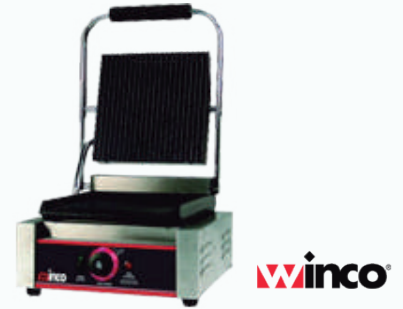

CÓDIGO: BZ16RDE11L.2B

CUCHARA DE HELADO 2 OZ

CÓDIGO: SLDS016L

SANDUCHERA GRILL 14PLG

CÓDIGO: EPG-1C

SANDUCHERA PANINI ELECTRICA

CÓDIGO: EPG-1

CUCHARA DE HELADO 1 1/4 OZ